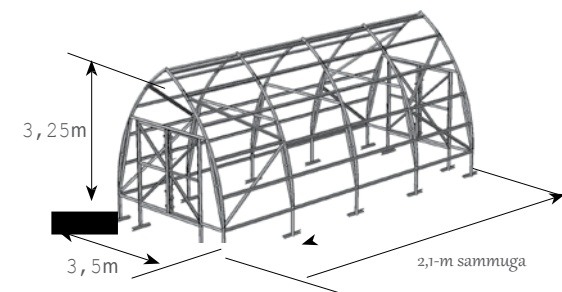

«Fermer-5,0»

Põhiandmed

Lumikatte arvutuskalaal	240 kg/m ²
Karkass	Tsingitud teras
Profili mõõdud, mm	84 x 45
Kate	Kärgpolükarbonaat
Kuju	Tilgakuju
Vundament	Pole kohustuslik
Pikkuse suurendamine	Jah
Otsauksed	Jah
Otsa tuulutusaknad	Ei
Külgtuulutusaknad	Lisa tellimusel
Tihendusprofiil	Jah
Garantii	2 aastat
Iseveo võimalus	Veoautoga

«Fermer-4,2»
«Fermer -4,6»

Põhiandmed

Lumikatte arvutuskalaal	240 kg/m ²
Karkass	Tsingitud teras
Profili mõõdud, mm	84 x 45
Kate	Kärgpolükarbonaat
Kuju	Tilgakuju
Vundament	Pole kohustuslik
Pikkuse suurendamine	Jah
Otsauksed	Jah
Otsa tuulutusaknad	Ei
Külgtuulutusaknad	Lisa tellimusel
Tihendusprofiil	Jah
Garantii	2 aastat
Iseveo võimalus	Veoautoga

«Fermer-3,5»

Põhiandmed

Lumikatte arvutuskalaal	360 kg/m ²
Karkass	Tsingitud teras
Profili mõõdud, mm	84 x 45
Kate	Kärgpolükarbonaat
Kuju	Tilgakuju
Vundament	Pole kohustuslik
Pikkuse suurendamine	Jah
Otsauksed	Jah
Otsa tuulutusaknad	Ei
Külgtuulutusaknad	Lisa tellimusel
Tihendusprofiil	Jah
Garantii	2 aastat
Iseveo võimalus	Veoautoga