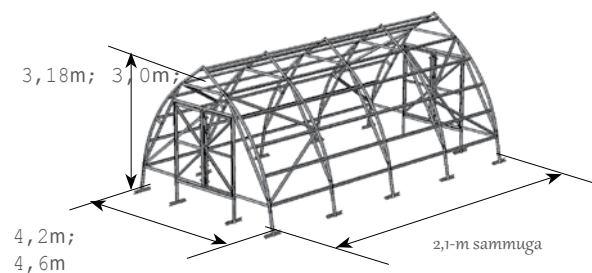

«Fermer-5,0»

Põhiandmed

Lumikatte arvutuskalaal	240 kg/m ²
Karkass	Tsingitud teras
Profili mõõdud, mm	84 x 45
Kate	Kärgpolükarbonaat
Kuju	Tilgakuju
Vundament	Pole kohustuslik
Pikkuse suurendamine	Jah
Otsauksed	Jah
Otsa tuulutusaknad	Ei
Külgtuulutusaknad	Lisa tellimusel
Tihendusprofiil	Jah
Garantii	2 aastat
Iseveo võimalus	Veoautoga

«Fermer-4,2»
«Fermer -4,6»

Põhiandmed

Lumikatte arvutuskalaal	240 kg/m ²
Karkass	Tsingitud teras
Profili mõõdud, mm	84 x 45
Kate	Kärgpolükarbonaat
Kuju	Tilgakuju
Vundament	Pole kohustuslik
Pikkuse suurendamine	Jah
Otsauksed	Jah
Otsa tuulutusaknad	Ei
Külgtuulutusaknad	Lisa tellimusel
Tihendusprofiil	Jah
Garantii	2 aastat
Iseveo võimalus	Veoautoga

«Fermer-3,5»

Põhiandmed

Lumikatte arvutuskalaal	360 kg/m ²
Karkass	Tsingitud teras
Profili mõõdud, mm	84 x 45
Kate	Kärgpolükarbonaat
Kuju	Tilgakuju
Vundament	Pole kohustuslik
Pikkuse suurendamine	Jah
Otsauksed	Jah
Otsa tuulutusaknad	Ei
Külgtuulutusaknad	Lisa tellimusel
Tihendusprofiil	Jah
Garantii	2 aastat
Iseveo võimalus	Veoautoga