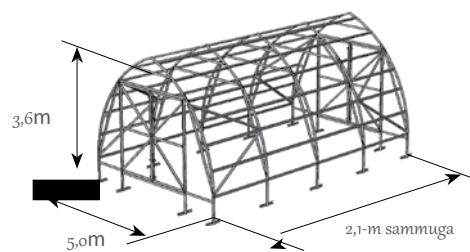

«Fermer-5,0»

Põhiandmed

Lumikatte arvutuskalaal	240 kg/m ²
Karkass	Tsingitud teras
Profili mõõdud, mm	84 x 45
Kate	Kärgpolükarbonaat
Kuju	Tilgakuju
Vundament	Pole kohustuslik
Pikkuse suurendamine	Jah
Otsauksed	Jah
Otsa tuulutusaknad	Ei
Külgtuulutusaknad	Lisa tellimusel
Tihendusprofiil	Jah
Garantii	2 aastat
Iseveo võimalus	Veoautoga

«Fermer-4,2»
«Fermer -4,6»

Põhiandmed

Lumikatte arvutuskalaal	240 kg/m ²
Karkass	Tsingitud teras
Profili mõõdud, mm	84 x 45
Kate	Kärgpolükarbonaat
Kuju	Tilgakuju
Vundament	Pole kohustuslik
Pikkuse suurendamine	Jah
Otsauksed	Jah
Otsa tuulutusaknad	Ei
Külgtuulutusaknad	Lisa tellimusel
Tihendusprofiil	Jah
Garantii	2 aastat
Iseveo võimalus	Veoautoga

«Fermer-3,5»

Põhiandmed

Lumikatte arvutuskalaal	360 kg/m ²
Karkass	Tsingitud teras
Profili mõõdud, mm	84 x 45
Kate	Kärgpolükarbonaat
Kuju	Tilgakuju
Vundament	Pole kohustuslik
Pikkuse suurendamine	Jah
Otsauksed	Jah
Otsa tuulutusaknad	Ei
Külgtuulutusaknad	Lisa tellimusel
Tihendusprofiil	Jah
Garantii	2 aastat
Iseveo võimalus	Veoautoga